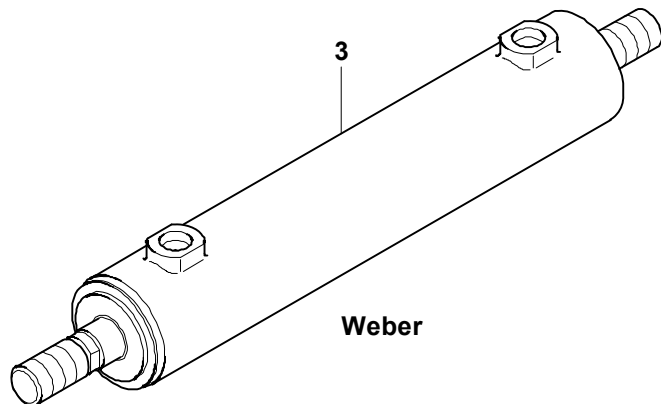

GROVELENKZYLINDER
STEERING CYLINDERBILDТАFEL
PICTORIAL DISPLAY**GMK 5130**
BE 505
G 781

08.08

3011141-ETL B

1/1

**Zahnradfabrik - Friedrichshafen****Hengstler****Weber**