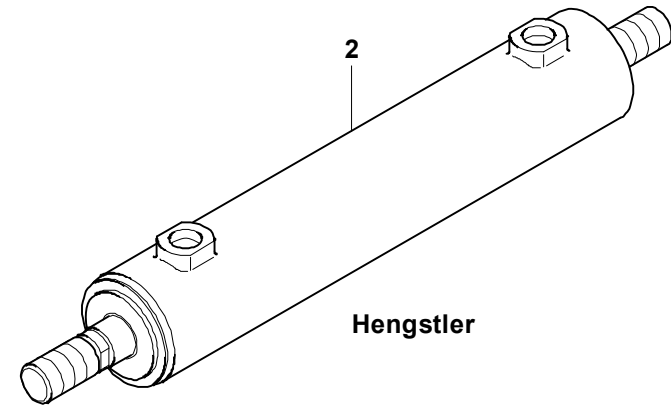

GROVELENKZYLINDER
STEERING CYLINDERBILDТАFEL
PICTORIAL DISPLAY**GMK 5130**
BE 505
G 781

08.08

3011141-ETL B

1/1

**Zahnradfabrik - Friedrichshafen****Hengstler****Weber**