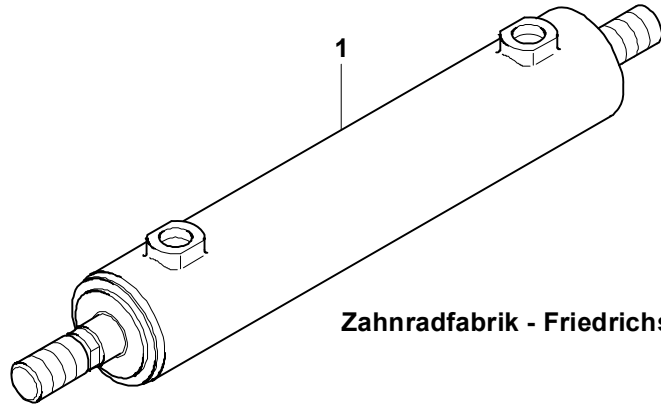

GROVELENKZYLINDER
STEERING CYLINDERBILDТАFEL
PICTORIAL DISPLAY**GMK 5130**
BE 505
G 781

08.08

3011141-ETL B

1/1

**Zahnradfabrik - Friedrichshafen****Hengstler****Weber**